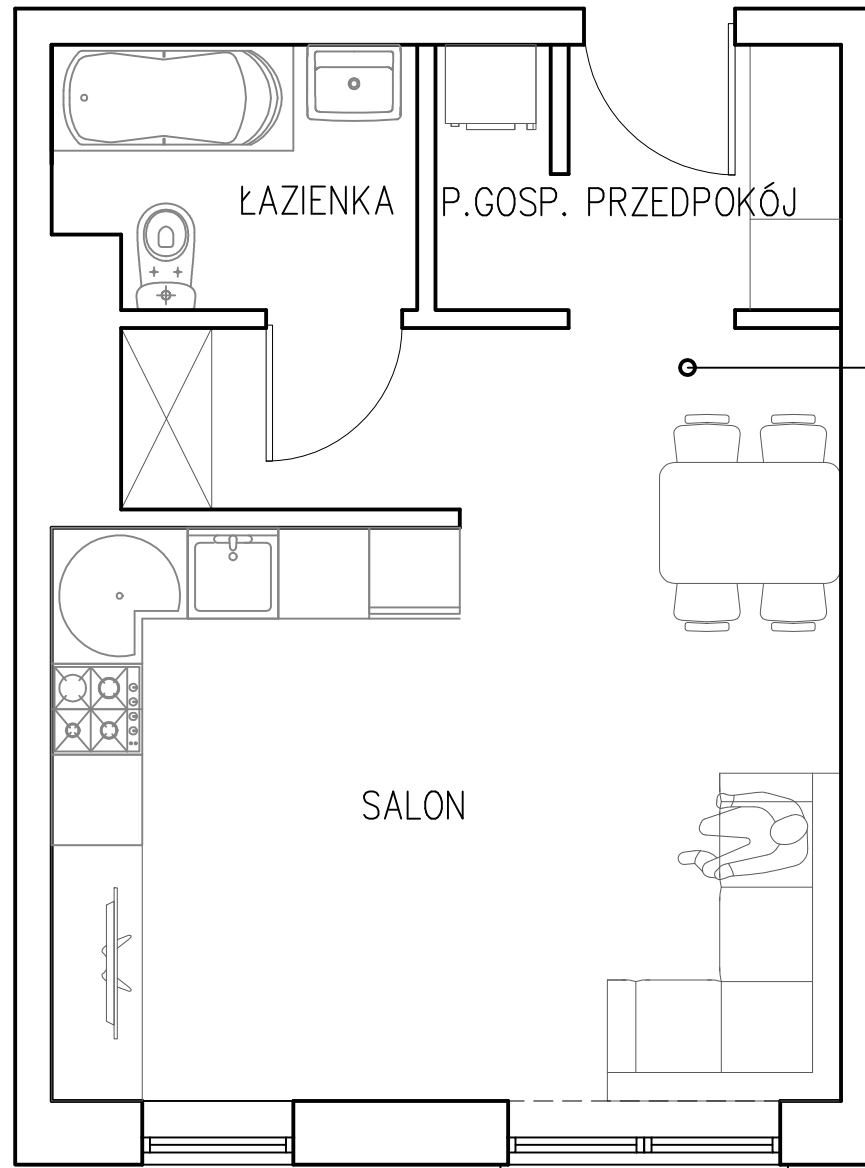

MIESZKANIE P.01 (WERSJA B) PARTER

P.01B	POWIERZCHNIA[m ²]
	35,57

1 pokój z kuchnią